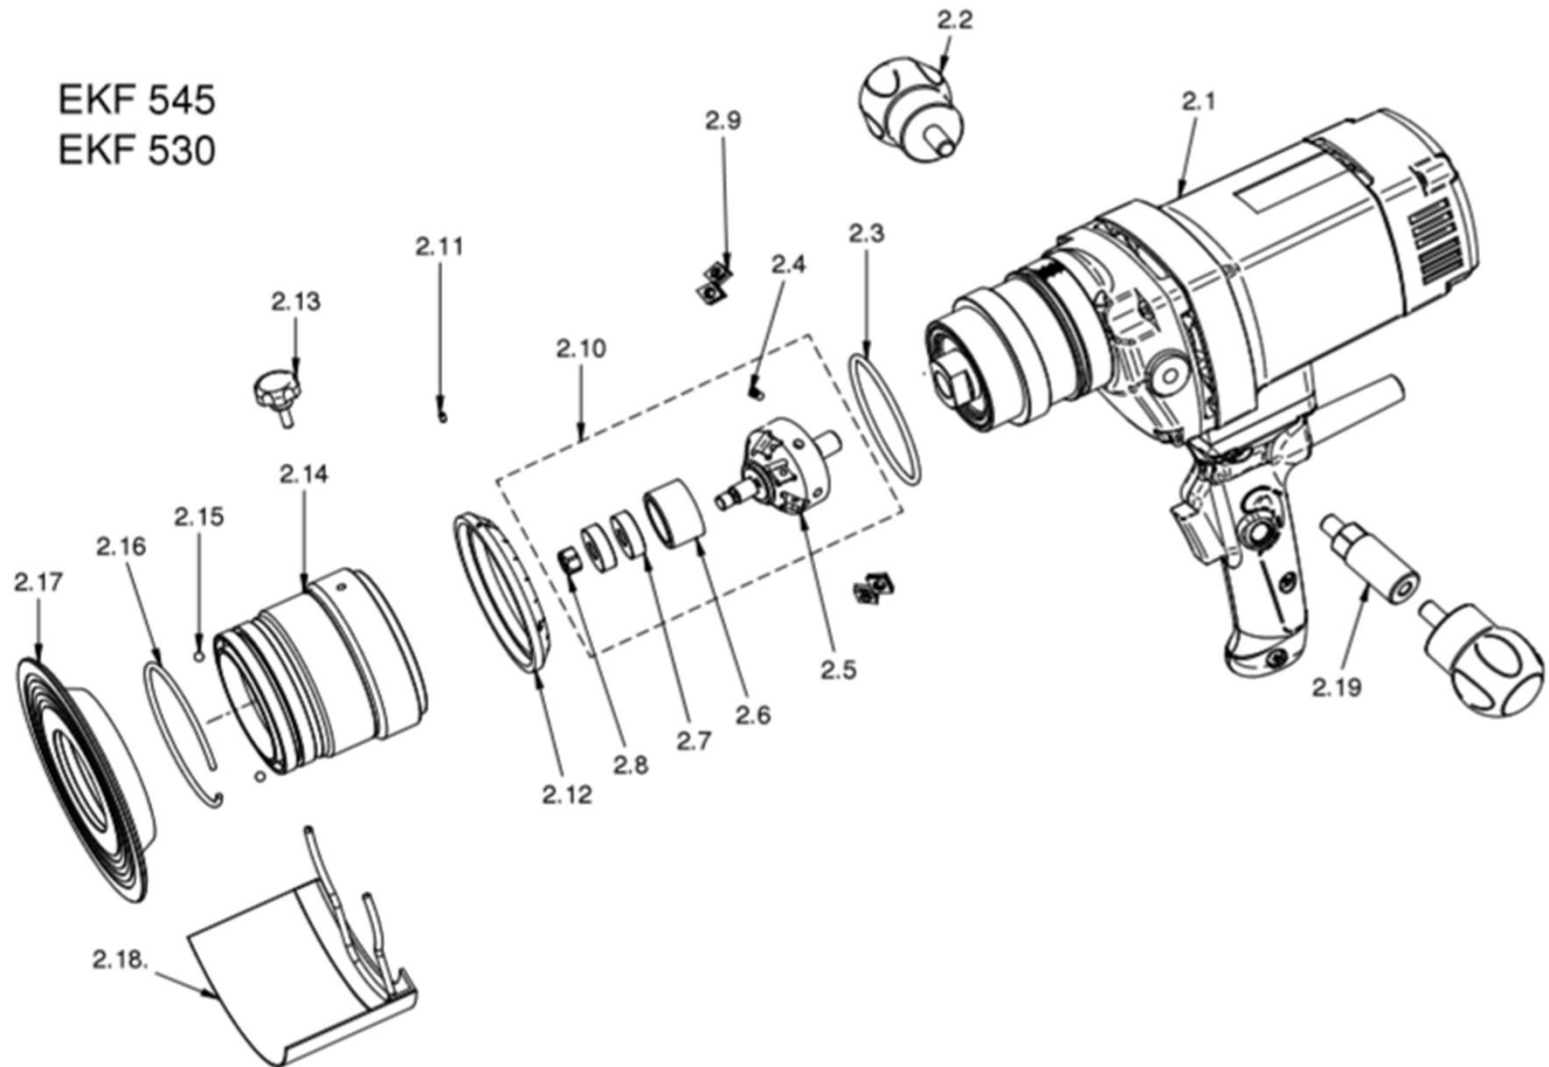

Pos. Nr.	Artikelnr.	Artikelbeschreibung	Stk	Preis / Stk
1.1	5015891	Anker 230V	1	- €
1.2	5012211	Spule 230V	1	84,05 €
1.3	5011091	Luftleitring	1	16,40 €
1.4	5011631	Motorgehäuse	1	65,70 €
1.5	5011581	Kohlebürste 6,3x16x20	2	7,75 €
1.6	5011601	Kohlebürstenhalter komplett	2	7,95 €
1.7	5013981	Federscheibe B4 gewellt DIN 137	4	0,25 €
1.8	5013991	Gewindefurchschraube ZM4x12	4	0,25 €
1.9	5015921	Motorplatine 230V	1	- €
1.10	5015621	Linsenblechschaube HC 4,2x9,5 DIN 7981	2	0,65 €
1.11	5011531	Kappe für Motorgehäuse	1	20,90 €
1.12	5010581	Linsenblechschaube HC 4,8x45 DIN 7981	4	0,85 €
1.13	5015871	Blechschaube HC 4,8x25 DIN 7981	3	318,00 €
1.14	5015881	Blechschaube HF 5,5x25 DIN ???	4	291,00 €
1.15	5015911	Getriebelegerschild silber	1	- €
1.16	5015751	Nadelhülse HK1512	1	- €
1.17	5013601	Wellendichtring KEIV 15x21x3	1	6,40 €
1.18	5012501	Rillenkugellager 6201 LUZ	1	14,00 €
1.19	5010271	Sicherungsring 28/1,2 DIN 472	1	0,75 €
1.20	5050221	Dichthülse (Lagerring)	1	4,00 €
1.21	5015951	Sprengring SW12	1	- €
1.22	5011481	Steckkerbstift 5x16 DIN 1474	1	0,55 €
1.23	5015761	Getriebegehäuse komplett	1	- €
1.24	5015771	Kugellager 7205	2	- €
1.25	5015781	Deckscheibe	1	- €
1.26	5015791	Sicherungsring J52	1	- €
1.27	5015941	Arbeitsspindel	1	- €
1.28	5015811	Wellendichtring 20x35x6	1	- €
1.29	5015291	Rillenkugellager 6204 2RS	1	7,50 €
1.30	5015931	Spindelrad	1	- €
1.31	5012291	Sicherungsring 20/1,2 DIN 471	1	0,85 €
1.32	5050091	Getriebedichtung 106x2	1	2,90 €
1.33	5015831	Abdeckplatte	1	- €
1.34	5015841	Blechschaube HC 5,5x60 DIN 7981	4	- €
1.35	5015851	Griffpaar	1	- €
1.36	5015861	Potentiometer	1	- €
1.37	5012851	Kabeltülle	1	2,80 €
1.38	5012781	Einbauschalter	1	11,45 €
1.39	5012791	Entstörkondensator	1	5,35 €
1.40	5014791	Zugentlastungsschelle	1	1,50 €
1.41	5012841	Linsenblechschaube HC 4,2x16 DIN 7981	2	0,45 €
1.42		Reglerlitze	2	
1.43	7010042	Anschlussleitung 230V komplett mit Stecker	1	19,05 €